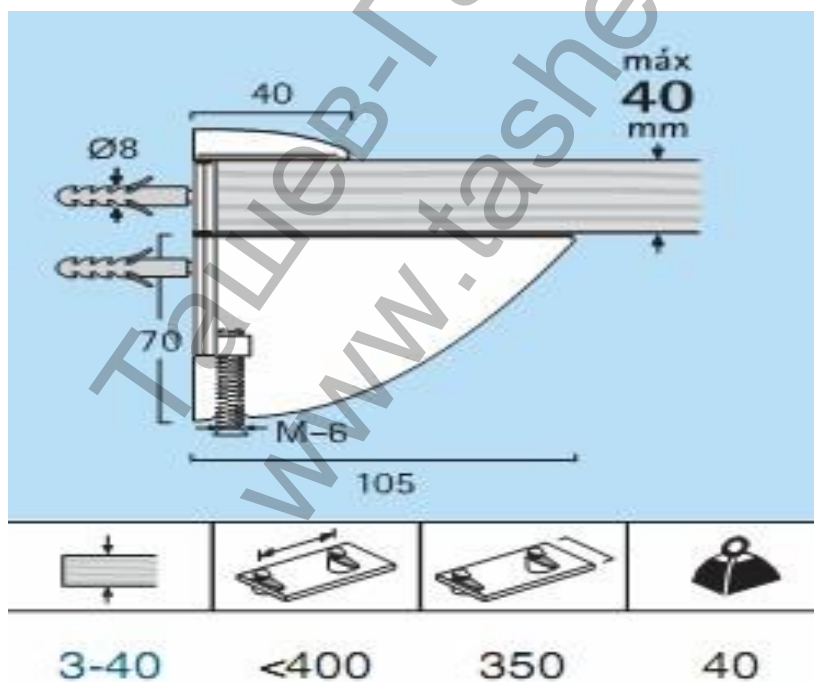

## Рафтоносач Rei регулируем за рафт до 40 мм 105x70 мм, никел мат, R 53 MNC

Артикулен номер: R53

Конзола /105X70мм/ за рафтове с дебелина до 40мм.

Покрития: Хром(PC), Мат-Никел(MNC), Мат-Хром(MCC), Злато(PG), Червено(RED), Оранжево(OR), Зелено(GT), Синьо(BLU)

Производител:"REI"-Испания

Продукт: [Рафтоносач Rei регулируем за рафт до 40 мм 105x70 мм, никел мат, R 53 MNC](#)

Категория: [Рафтоносачи](#)

Бранд: [Rei](#)

Категория бранд: [Рафтоносач Rei](#)